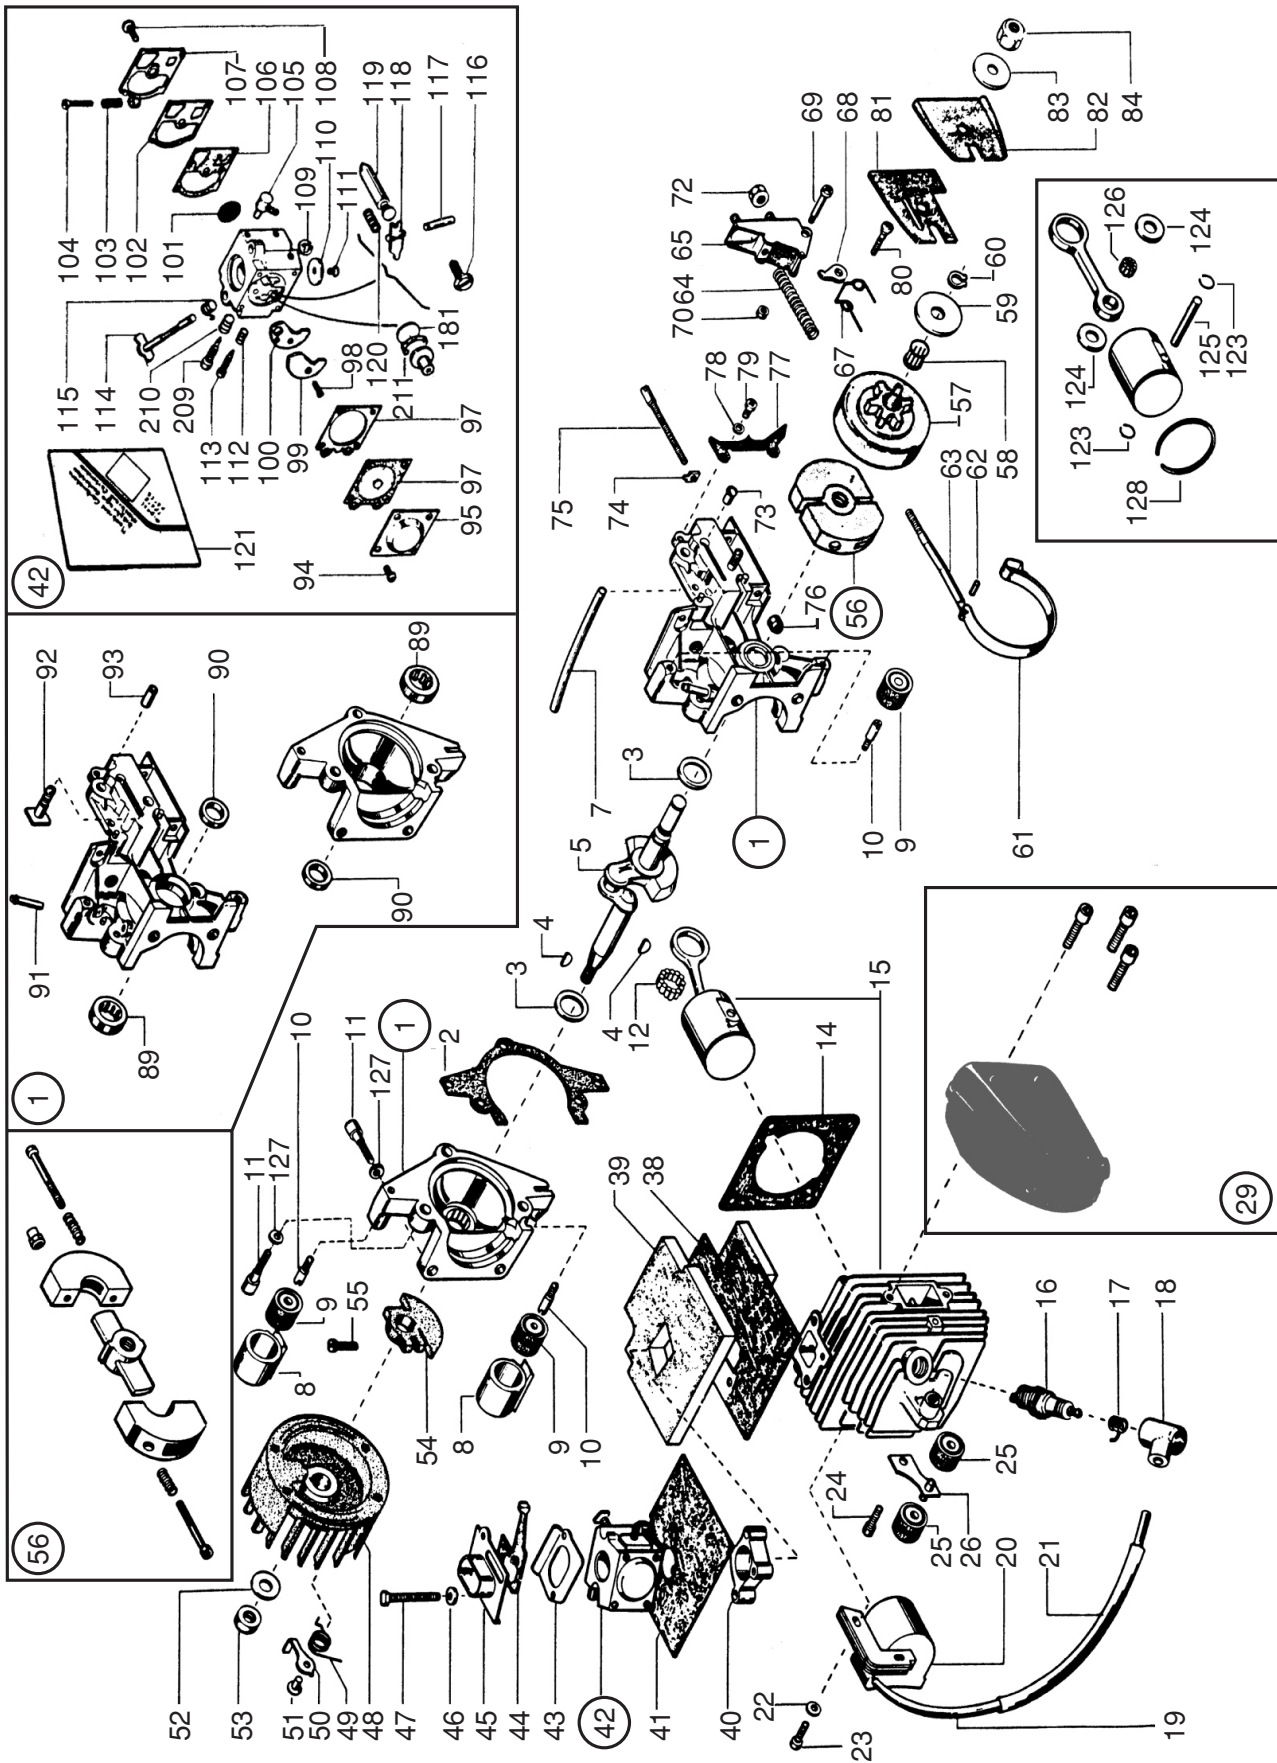

## ENGINE

N°	Codice Code	Q.tà Q.ty	Descrizione	Description	N°	Codice Code	Q.tà Q.ty	Descrizione	Description
1	8520630	1	<b>Coppia carter motore</b>	<b>Crankcase assy</b>	73	3320120	1	Boccola	Eyelet
2	for. ass	1	Guarnizione carter (vedi n.208)	Crankcase gasket n°208	74	3611640	1	Tassello tendicatenena	Bar adyusting block
3	3611950	2	Rosetta rasam. albero	Crankshaft washer	75	2652680	1	Vite tendicatenena	Screw
4	3151010	2	Chiavetta	Woodruft key	76	2452060	1	Dado autobloccante M4	Nut autoblock
5	8510280	1	Albero motore	Crankshaft	77	3611670	2	Arpione	Spike
7	3782440	2	Condotto mandata olio	Oil tube outlet	78	2330020	2	Rosetta grower Ø5	Washer
8	3748790	2	Supporto	Support	79	2135020	1	Vite TX M5x10	Screw
9	3744090	4	Ammortizzatore	Shok absorber	80	2652650	1	Perno	Retaining pin
10	2652640	4	Vite supporto	Screw	81	3611730	1	Lamierino	Plate
11	2135150	7	Vite TX M 6x23	Screw	82	3611690	1	Piastrina	Plate
12	3180170	1	Set rullini biella(12)	Roller set	83	3611980	1	Rosetta barra	Bar washer
14	3723630	1	Guarnizione cilindro	Cylinder gasket	84	2670180	2	Dado 1/4-28	Nut
15	8123080	1	<b>Ass. cilin.-pist.-biella x ms "mini"</b>	<b>Cylin.-pist. assy</b>	89	3116070	2	Cuscinetto	Bearing
16	3210024	1	Candela	Spark plug	90	3121160	1	Paraolio	Oil seal
17	3657050	1	Molla attacco candela	Spark plug spring	91	3624210	1	Tubetto pulse	Tube
18	3748880	1	Cappuccio candela	Spark plug cover	92	2652780	1	Vite barra	Bar screw
19	3211080	1	Filo candela	Spark plug	93	3641160	2	Boccola	Bushing
20	3210620	1	Bobina elettronica	Electronic coil	94	2652430	2	Vite	Screw
21	3782470	1	Guaina cavo	Wire jaket	95	3611510	1	Coperchio	Cover
22	2321050	2	Rosetta Ø4x10x0,5	Washer	96	for.ass	1	Membrana (vedi n. 121)	Diaphragm n°121
23	2132510	2	Vite TCCE M4x22	Screw	97	for.ass	7	Guarnizione (vedi n.121)	Gasket n°121
24	2112170	1	Vite TE M6x20	Screw	98	2652580	1	Vite coperchio	Screw
25	3744100	2	Ammortizzatore	Shokabsorber	99	3613440	1	Piastrina	Plate
26	4121181	1	Supporto	Support	100	for.ass	4	Guarnizione (vedi n. 121)	Gasket n°121
29	8121450	1	<b>Ass. silenziatore</b>	<b>Muffler assy</b>	101	3781450	1	Filtro	Filter
38	for.ass	1	Guarn. Paracalore (vedi n°208)	Spacer gasket (n°208)	102	for.ass	1	Guarnizione (vedi n. 121)	Gasket n°121
39	3723670	1	Protezione segatura	Heat shield	103	3653480	1	Molla	Sprin
40	3748820	1	Distanziale termico	Carburettor spacer	104	2652600	1	<b>Vite minimo</b>	<b>Idle speed screw</b>
41	3723590	1	Guarn. carburatore	Carburettor gasket	105	3749670	1	Raccordo	Fitting
42	4253390	1	<b>Carburatore WALBRO WA222</b>	<b>Carburettor</b>	106	for.ass	1	Membrana pompa (vedi n. 121)	Pump diaphragm n°121
42	4253390	1	<b>Carburatore WALBRO WA222</b>	<b>Carburettor</b>	107	3748660	1	Coperchio	Cover
43	3611700	1	Fermo leva aria	Choke keeper	108	2652440	1	Vite coperchio pompa	Screw
44	3743227	1	Leva aria	Choke lever	109	3351060	1	Fermo RS	Retainer
45	8748840	2	Ass. pipa carburatore	Carburettor adaptor assy	110	3611520	1	Farfalla	Shutter
46	2312090	1	Rondella Ø5	Washer	111	2652390	2	Vite bloccaggio farfalla	Screw
47	2135260	1	Vite TX M5x60 inox tutto fil.	Screw	112	3653460	1	Molla getto minimo	Spring
48	4152170	2	<b>Ass.volano con agganci</b>	<b>Flywheel assy</b>	113	2652590	1	<b>Getto minimo</b>	<b>Idle mixture screw</b>
49	3653650	2	Molla aggancio	Spring	114	3640980	1	Albero farfalla	Shaft shutter
50	3611710	2	Aggancio	Starter hook	115	3654120	1	Molla	Spring
51	3641190	1	Perno aggancio	Pin	116	2652610	1	Vite bilanciare	Screw
52	2312080	1	Rosetta	Washer	117	3640820	1	Asse	Fulcrum pin
53	2432050	1	Dado autobloccante M8	Nut autoblock	118	3612470	1	Bilanciere	Control lever
54	8611660	1	Contrappeso	Counter weight	119	3630210	1	<b>Spillo</b>	<b>Pin</b>
55	2132470	1	Vite TCCE M4x14	Screw	120	3653490	1	<b>Molla</b>	<b>Spring</b>
56	4153640	1	Ass. Frizione	Clutch. assy	121	8723450	1	<b>Kit mem.-guar.(96,97,100,102,106)</b>	<b>Diaph.-gasket set</b>
57	4121200	1	Campana frizione	Sprocket	123	3356050	1	Anello fermo	Retaining ring
58	3114090	1	Gabbia a rullini	Roller bearing	124	3611960	1	Rondella pistone	Washer
59	3611650	1	Rosetta pignone	Sprocket washer	125	3158150	1	Spinotto pistone	Piston pin
60	3351110	1	Fermo RS Ø8	Retainer	126	3180180	1	Set rullini spinotto(18)	Roller set
61	3611970	1	Nastro freno	Brake band	127	2321210	1	Rosetta a tazza Ø6	Washer
62	3314090	1	Spina elastica	Spring band pin	128	3123090	1	Fascia elastica	Piston ring
63	3641070	1	Tirante freno	Brake rod	181	3781460	1	Filtro	Filter
64	3653620	1	Molla nastro freno	Branke band spring	209	2653430	1	<b>Getto massimo</b>	<b>High mixture screw</b>
65	4152220	1	Blocchetto freno	Branke braket	210	3654030	1	Molla getto massimo	Spring
67	3653630	1	Molla scatto freno	Brake spring	211	3356080	1	Fermo	Retainer
68	3611720	1	Aggancio freno	Brake latch					
69	2652660	1	Perno	Retaining pin					
70	2432060	2	Dado autobloccante M4	Nut autoblock					
72	2432030	1	Dado autobloccante M6	Nut autoblock					