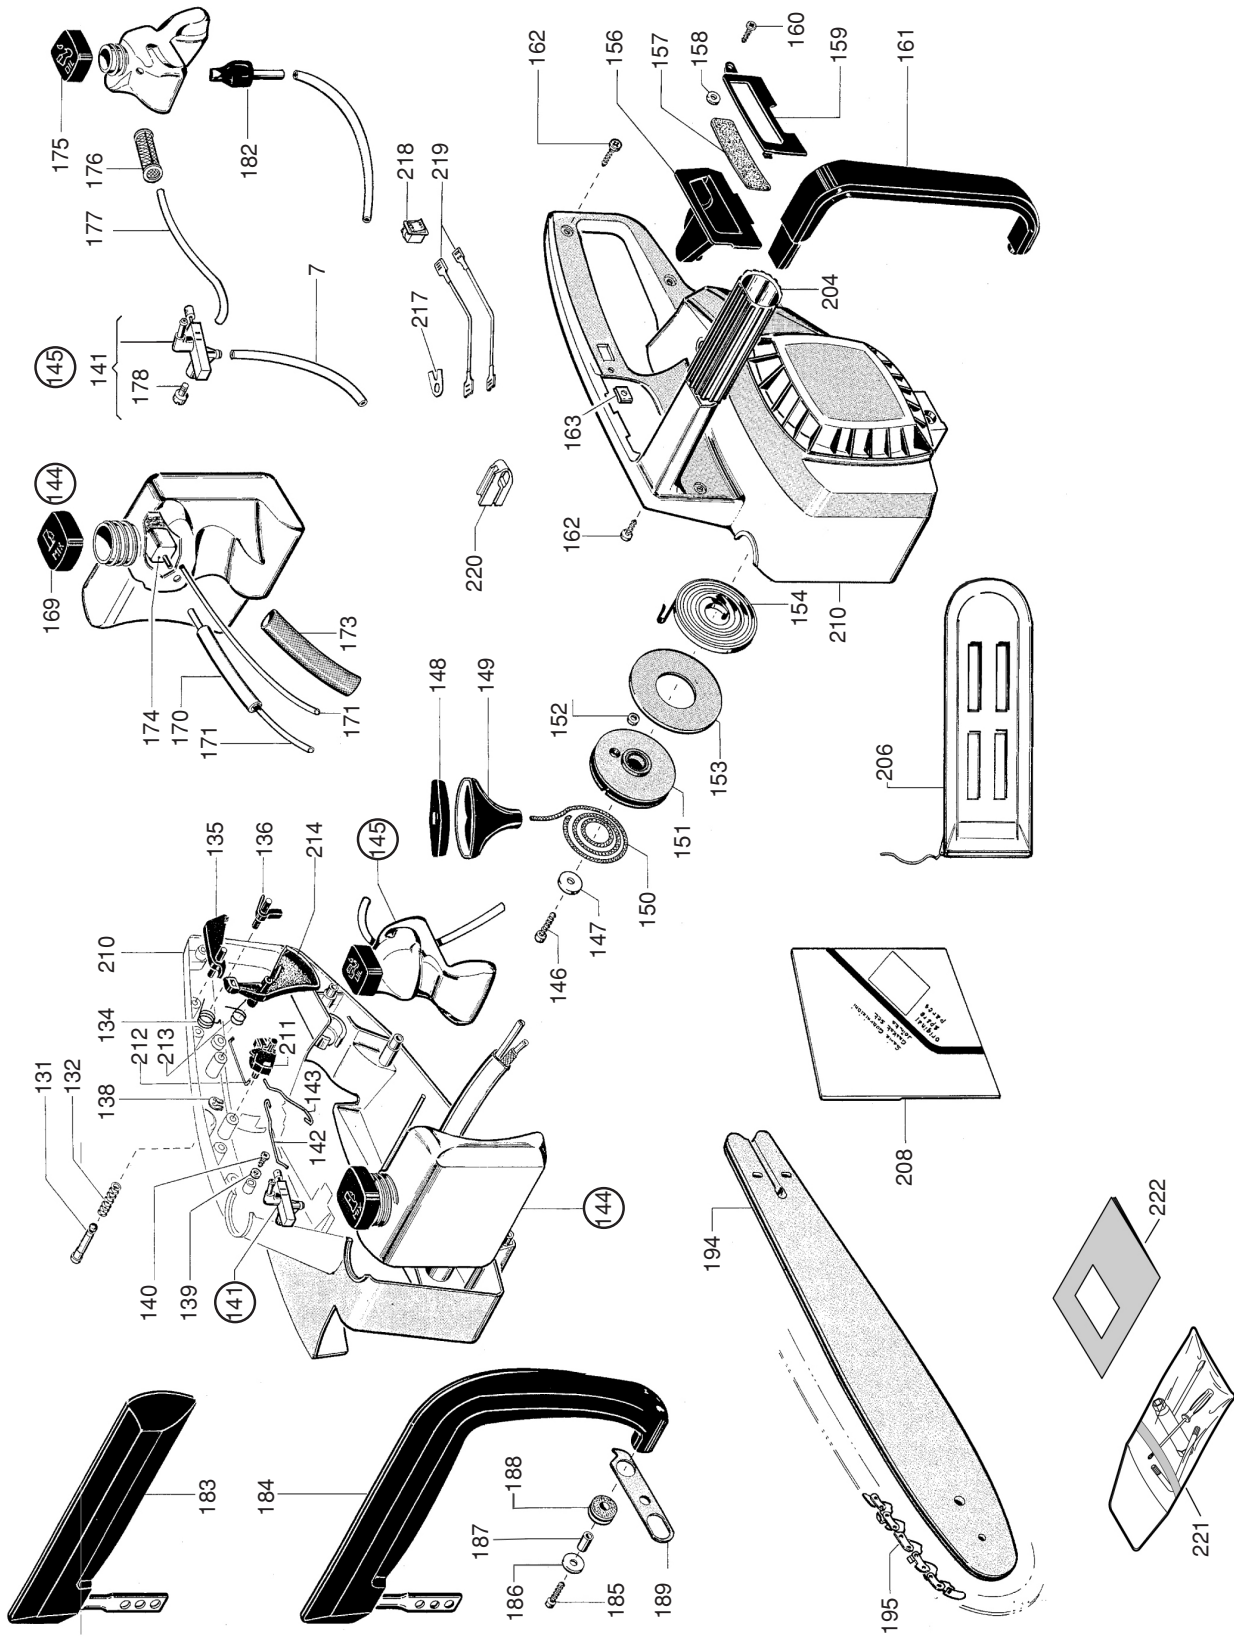

## ENGINE

N°	Codice Code	Q.tà Q.ty	Descrizione	Description	N°	Codice Code	Q.tà Q.ty	Descrizione	Description
1	8520630	1	<b>Coppia carter motore</b>	<b>Crankcase assy</b>	73	3320120	1	Boccola	Eyelet
2	for. ass	1	Guarnizione carter (vedi n.208)	Crankcase gasket n°208	74	3611640	1	Tassello tendicatenena	Bar adyusting block
3	3611950	2	Rosetta rasam. albero	Crankshaft washer	75	2652680	1	Vite tendicatenena	Screw
4	3151010	2	Chiavetta	Woodruft key	76	2452060	1	Dado autobloccante M4	Nut autoblock
5	8510280	1	Albero motore	Crankshaft	77	3611670	2	Arpione	Spike
7	3782440	2	Condotto mandata olio	Oil tube outlet	78	2330020	2	Rosetta grower Ø5	Washer
8	3748790	2	Supporto	Support	79	2135020	1	Vite TX M5x10	Screw
9	3744090	4	Ammortizzatore	Shok absorber	80	2652650	1	Perno	Retaining pin
10	2652640	4	Vite supporto	Screw	81	3611730	1	Lamierino	Plate
11	2135150	7	Vite TX M 6x23	Screw	82	3611690	1	Piastrina	Plate
12	3180170	1	Set rullini biella(12)	Roller set	83	3611980	1	Rosetta barra	Bar washer
14	3723630	1	Guarnizione cilindro	Cylinder gasket	84	2670180	2	Dado 1/4-28	Nut
15	8123080	1	<b>Ass. cilin.-pist.-biella x ms "mini"</b>	<b>Cylin.-pist. assy</b>	89	3116070	2	Cuscinetto	Bearing
16	3210024	1	Candela	Spark plug	90	3121160	1	Paraolio	Oil seal
17	3657050	1	Molla attacco candela	Spark plug spring	91	3624210	1	Tubetto pulse	Tube
18	3748880	1	Cappuccio candela	Spark plug cover	92	2652780	1	Vite barra	Bar screw
19	3211080	1	Filo candela	Spark plug	93	3641160	2	Boccola	Bushing
20	3210620	1	Bobina elettronica	Electronic coil	94	2652430	2	Vite	Screw
21	3782470	1	Guaina cavo	Wire jaket	95	3611510	1	Coperchio	Cover
22	2321050	2	Rosetta Ø4x10x0,5	Washer	96	for.ass	1	Membrana (vedi n. 121)	Diaphragm n°121
23	2132510	2	Vite TCCE M4x22	Screw	97	for.ass	7	Guarnizione (vedi n.121)	Gasket n°121
24	2112170	1	Vite TE M6x20	Screw	98	2652580	1	Vite coperchio	Screw
25	3744100	2	Ammortizzatore	Shokabsorber	99	3613440	1	Piastrina	Plate
26	4121181	1	Supporto	Support	100	for.ass	4	Guarnizione (vedi n. 121)	Gasket n°121
29	8121450	1	<b>Ass. silenziatore</b>	<b>Muffler assy</b>	101	3781450	1	Filtro	Filter
38	for.ass	1	Guarn. Paracalore (vedi n°208)	Spacer gasket (n°208)	102	for.ass	1	Guarnizione (vedi n. 121)	Gasket n°121
39	3723670	1	Protezione segatura	Heat shield	103	3653480	1	Molla	Sprin
40	3748820	1	Distanziale termico	Carburettor spacer	104	2652600	1	<b>Vite minimo</b>	<b>Idle speed screw</b>
41	3723590	1	Guarn. carburatore	Carburettor gasket	105	3749670	1	Raccordo	Fitting
42	4253390	1	<b>Carburatore WALBRO WA222</b>	<b>Carburettor</b>	106	for.ass	1	Membrana pompa (vedi n. 121)	Pump diaphragm n°121
42	4253390	1	<b>Carburatore WALBRO WA222</b>	<b>Carburettor</b>	107	3748660	1	Coperchio	Cover
43	3611700	1	Fermo leva aria	Choke keeper	108	2652440	1	Vite coperchio pompa	Screw
44	3743227	1	Leva aria	Choke lever	109	3351060	1	Fermo RS	Retainer
45	8748840	2	Ass. pipa carburatore	Carburettor adaptor assy	110	3611520	1	Farfalla	Shutter
46	2312090	1	Rondella Ø5	Washer	111	2652390	2	Vite bloccaggio farfalla	Screw
47	2135260	1	Vite TX M5x60 inox tutto fil.	Screw	112	3653460	1	Molla getto minimo	Spring
48	4152170	2	<b>Ass.volano con agganci</b>	<b>Flywheel assy</b>	113	2652590	1	<b>Getto minimo</b>	<b>Idle mixture screw</b>
49	3653650	2	Molla aggancio	Spring	114	3640980	1	Albero farfalla	Shaft shutter
50	3611710	2	Aggancio	Starter hook	115	3654120	1	Molla	Spring
51	3641190	1	Perno aggancio	Pin	116	2652610	1	Vite bilanciare	Screw
52	2312080	1	Rosetta	Washer	117	3640820	1	Asse	Fulcrum pin
53	2432050	1	Dado autobloccante M8	Nut autoblock	118	3612470	1	Bilanciere	Control lever
54	8611660	1	Contrappeso	Counter weight	119	3630210	1	<b>Spillo</b>	<b>Pin</b>
55	2132470	1	Vite TCCE M4x14	Screw	120	3653490	1	<b>Molla</b>	<b>Spring</b>
56	4153640	1	Ass. Frizione	Clutch. assy	121	8723450	1	<b>Kit mem.-guar.(96,97,100,102,106)</b>	<b>Diaph.-gasket set</b>
57	4121200	1	Campana frizione	Sprocket	123	3356050	1	Anello fermo	Retaining ring
58	3114090	1	Gabbia a rullini	Roller bearing	124	3611960	1	Rondella pistone	Washer
59	3611650	1	Rosetta pignone	Sprocket washer	125	3158150	1	Spinotto pistone	Piston pin
60	3351110	1	Fermo RS Ø8	Retainer	126	3180180	1	Set rullini spinotto(18)	Roller set
61	3611970	1	Nastro freno	Brake band	127	2321210	1	Rosetta a tazza Ø6	Washer
62	3314090	1	Spina elastica	Spring band pin	128	3123090	1	Fascia elastica	Piston ring
63	3641070	1	Tirante freno	Brake rod	181	3781460	1	Filtro	Filter
64	3653620	1	Molla nastro freno	Branke band spring	209	2653430	1	<b>Getto massimo</b>	<b>High mixture screw</b>
65	4152220	1	Blocchetto freno	Branke braket	210	3654030	1	Molla getto massimo	Spring
67	3653630	1	Molla scatto freno	Brake spring	211	3356080	1	Fermo	Retainer
68	3611720	1	Aggancio freno	Brake latch					
69	2652660	1	Perno	Retaining pin					
70	2432060	2	Dado autobloccante M4	Nut autoblock					
72	2432030	1	Dado autobloccante M6	Nut autoblock					